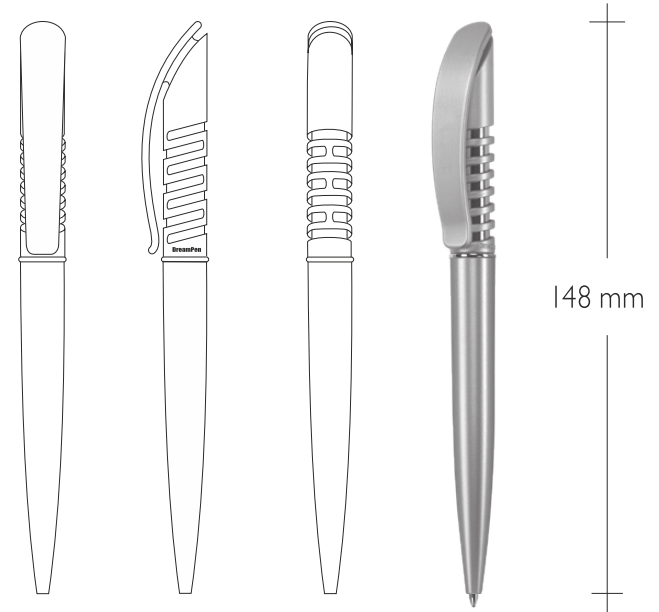

WINNER

Print area / Pole zadruku / Surface d'impression / Druckfläche

CLIP

Pad print / Tampodruk / Tampon d'impression / Tampondruck7/30 mm

BARREL

Pad print / Tampodruk / Tampon d'impression / Tampondruck7/42 mm

Silk - screen print / Sitodruk / Sérigraphie / Siebdruck13/35 mm

Silk - screen print max / Sitodruk max / Sérigraphie max / Max. Siebdruck . . 31/35 mm

Technical