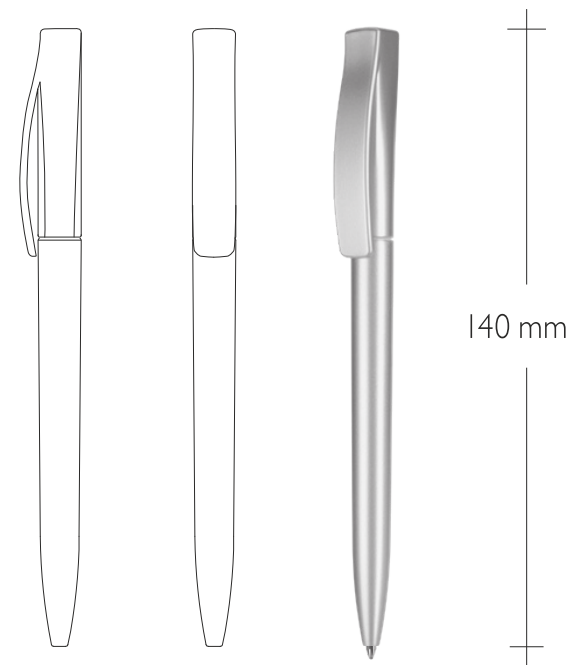

# SMART

Print area / Pole zadruku  
Surface d'impression / Druckfläche

---

## CLIP

Pad print / Tampodruk / Tampon d'impression / Tampondruck . . . . . 6/28 mm

## BARREL

Pad print / Tampodruk / Tampon d'impression / Tampondruck . . . . . 6/42 mm

Silk - screen print / Sitodruk / Sérigraphie / Siebdruck . . . . . 11/45 mm

Silk - screen print max / Sitodruk max / Sérigraphie max / Max. Siebdruck . . 26/45 mm