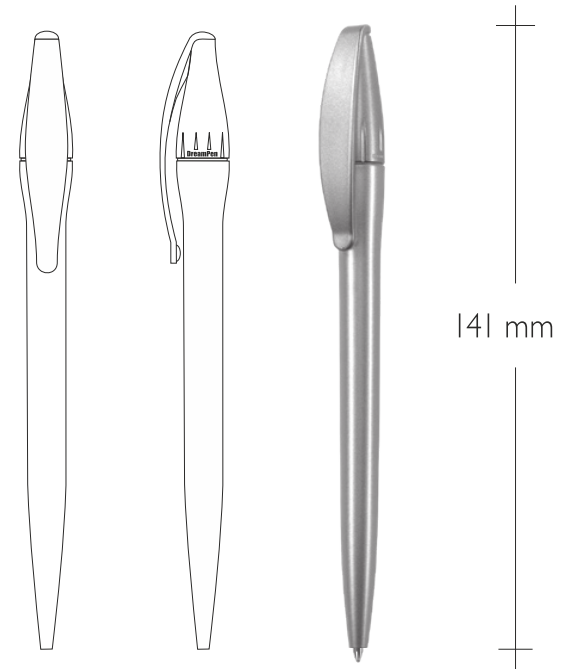

SLIM

Print area / Pole zadruku / Surface d'impression / Druckfläche

CLIP

Pad print / Tampodruk / Tampon d'impression / Tampondruck 6/26 mm

BARREL

Pad print / Tampodruk / Tampon d'impression / Tampondruck 6/42 mm

Silk - screen print / Sitodruk / Sérigraphie / Siebdruck 11/45 mm

Silk - screen print max / Sitodruk max / Sérigraphie max / Max. Siebdruck . . 22/45 mm

Technical