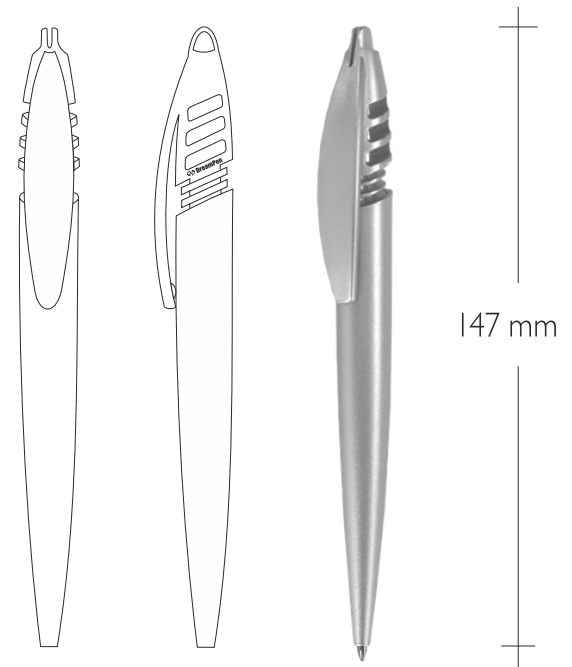

SHARK

Print area / Pole zadruku / Surface d'impression / Druckfläche

CLIP

Pad print / Tampodruk / Tampon d'impression / Tampondruck 8/30 mm

BARREL

Pad print / Tampodruk / Tampon d'impression / Tampondruck 8/42 mm

Silk - screen print / Sitodruk / Sérigraphie / Siebdruck 13/35 mm

Silk - screen print max / Sitodruk max / Sérigraphie max / Max. Siebdruck 34/35 mm

Technical