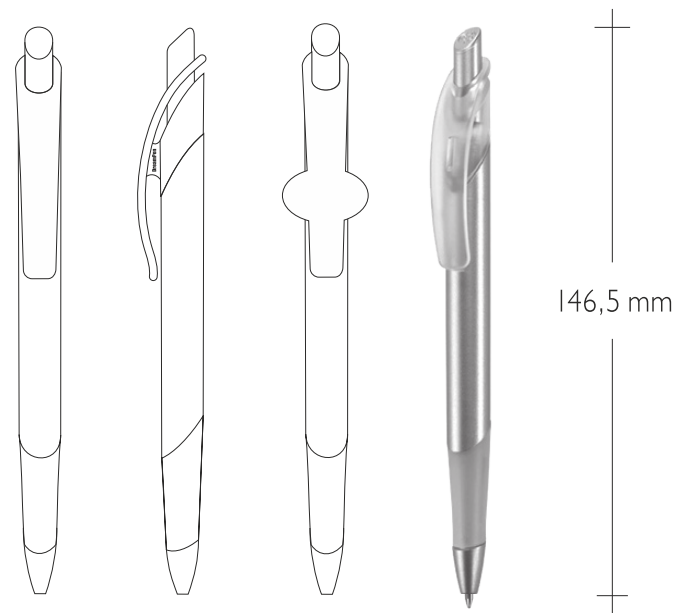

# LOTUS

STANDARD

CLIP4YOU

 DreamPen

Print area / Pole zadruku / Surface d'impression / Druckfläche

## CLIP

Pad print / Tampodruk / Tampon d'impression / Tampondruck . . . . .7/30 mm

## BARREL

Pad print / Tampodruk / Tampon d'impression / Tampondruck . . . . .7/42 mm

Silk - screen print / Sitodruk / Sérigraphie / Siebdruck . . . . .13/42 mm

Silk - screen print max / Sitodruk max / Sérigraphie max / Max. Siebdruck . . . . .31/42 mm

## Clip4You - max size - 25/28 mm

- full colour digital print / nadruk cyfrowy full color  
impression numérique full color  
Digitalaufdruck full color (1 440 dpi) . . . . .25/28 mm
- domed sticker / naklejka polimerowa  
autocollant polymère / Polymeraufkleber . . . . .23/26 mm