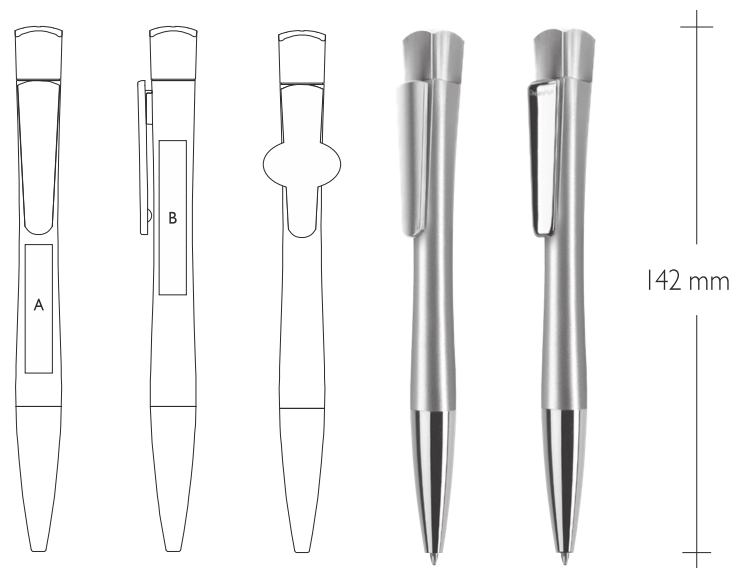

# LENOX

STANDARD METAL CLIP

CLIP4YOU

 DreamPen

Print area / Pole zadruku / Surface d'impression / Druckfläche

---

### CLIP (plastic)

Pad print / Tampodruk / Tampon d'impression / Tampondruck . . . . . 6/30 mm

### BARREL

Pad print / Tampodruk / Tampon d'impression / Tampondruck - A . . . . . 7/35 mm

B . . . . . 7/42 mm

**Clip4You** - max size - 25/50 mm

- full colour digital print / nadruk cyfrowy full color  
impression numérique full color / Digitalaufdruck full color (1 440 dpi) . 25/50 mm
- domed sticker / naklejka polimerowa  
autocollant polymère / Polymeraufkleber . . . . . 23/48 mm

Engraver / Grawer / Graveur / Graveur

---

CLIP (metal) - 5/28 mm