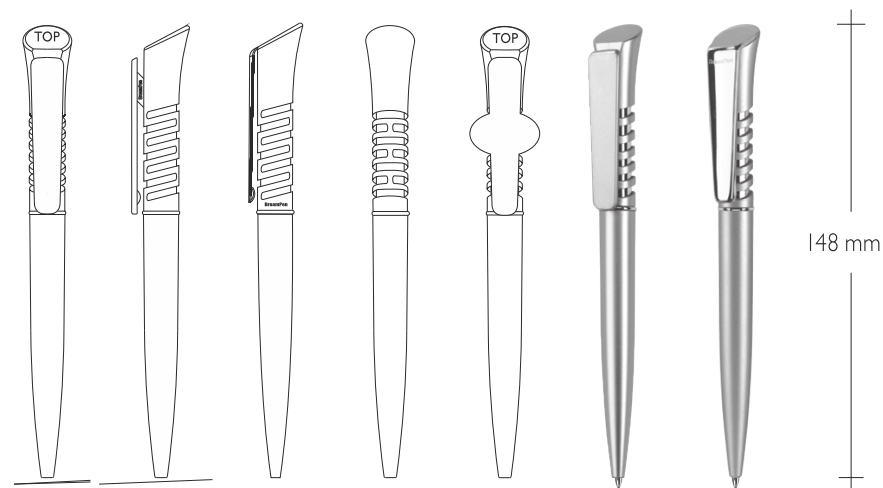

## CLIP (plastic)

Pad print / Tampodruk / Tampon d'impression / Tampondruck . . . . . 7/30 mm

## BARREL

Pad print / Tampodruk / Tampon d'impression / Tampondruck . . . . . 7/42 mm

Silk - screen print / Sitodruk / Sérigraphie / Siebdruck . . . . . 13/35 mm

Silk - screen print max / Sitodruk max / Sérigraphie max / Max. Siebdruck . . . 31/35 mm

Domed sticker / Naklejka polimerowa / Autocollant polymère / Polymeraufkleber

TOP (plastic / metal) - 14/14 mm    CLIP (plastic) - 6/9/49 mm

Clip4You - max size - 25/50 mm

- full colour digital print / nadruk cyfrowy full color  
impression numérique full color / Digitalaufdruck full color (1 440 dpi) . . . 25/50 mm
- domed sticker / naklejka polimerowa  
autocollant polymère / Polymeraufkleber . . . . . 23/48 mm

Engraver / Graver / Graveur / Graveur

TOP (metal) - 10/10 mm

CLIP (metal) - 5/30 mm

BARREL (Metal tube / Rurka metalowa / Tube métal / Metallröhrchen) - 6/40 mm