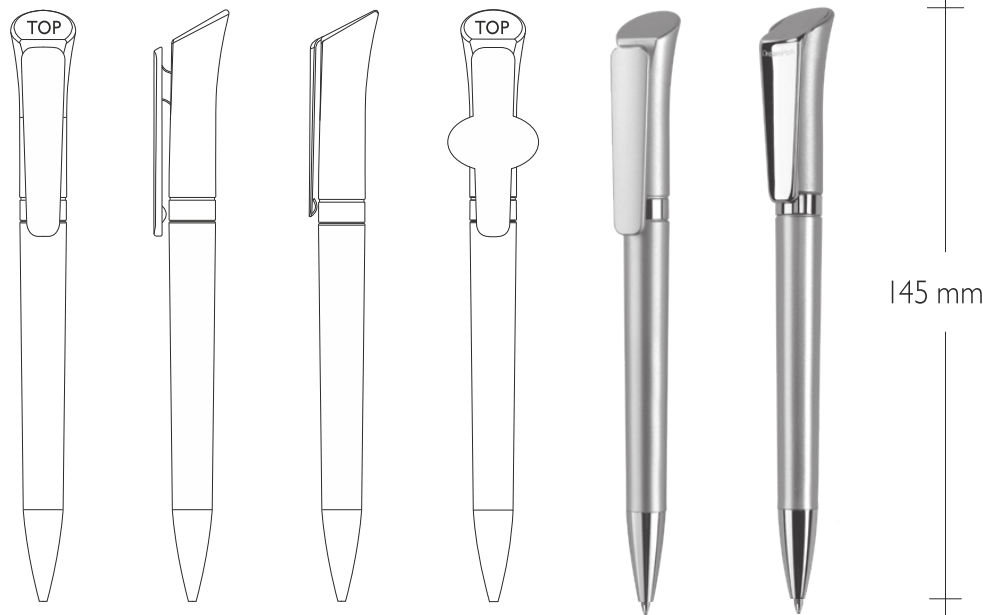

Domed sticker / Naklejka polimerowa / Autocollant polymère / Polymeraufkleber

TOP (plastic / metal) - 14/14 mm

CLIP - 6/9/44 mm

Clip4You - max size - 25/50 mm

- full colour digital print / nadruk cyfrowy full color
impression numérique full color / Digitalaufdruck full color (1 440 dpi) . . . 25/50 mm
- domed sticker / naklejka polimerowa
autocollant polymère / Polymeraufkleber 23/48 mm

Engraver / Grawer / Graveur / Graveur

TOP (metal) - 10/10 mm

CLIP (metal) - 6/28 mm

Technical