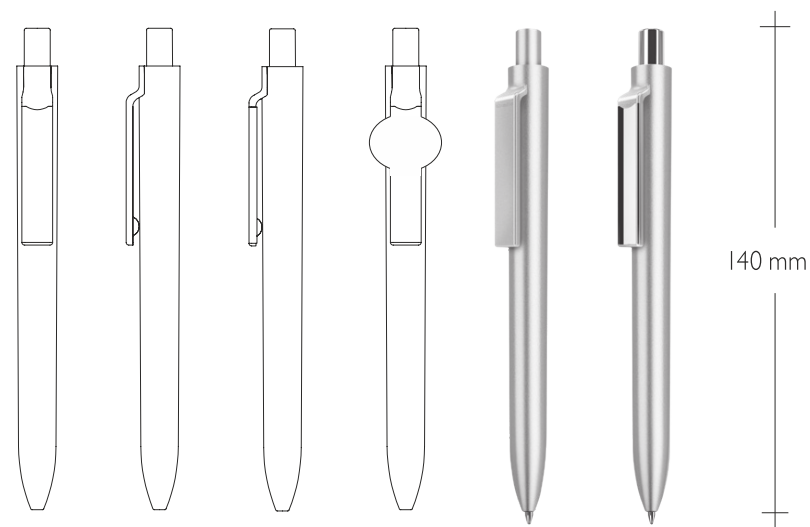

ERIS

STANDARD METAL CLIP

CLIP4YOU

 DreamPen

Print area / Pole zadruku / Surface d'impression / Druckfläche

CLIP

Pad print / Tampodruk / Tampon d'impression / Tampondruck 6/30 mm

BARREL

Pad print / Tampodruk / Tampon d'impression / Tampondruck 8/43 mm

Silk - screen print / Sitodruk / Sérigraphie / Siebdruck 13/45 mm

Silk - screen print max / Sitodruk max / Sérigraphie max / Max. Siebdruck 33/45 mm

Clip4You - max size - 25/50 mm

- full colour digital print / nadruk cyfrowy full color
impression numérique full color / Digitalaufdruck full color (1 440 dpi) 25/50 mm
- domed sticker / naklejka polimerowa
autocollant polymère / Polymeraufkleber 23/48 mm

Engraver / Graver / Graveur / Graveur

CLIP (metal) - 6/30 mm

Technical