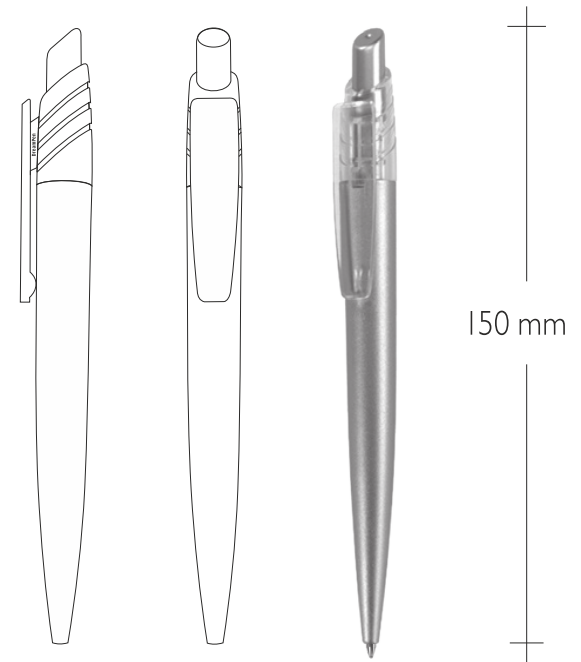

DREAM

Print area / Pole zadruku / Surface d'impression / Druckfläche

CLIP

Pad print / Tampodruk / Tampon d'impression / Tampondruck 8/30 mm

BARREL

Pad print / Tampodruk / Tampon d'impression / Tampondruck 8/43 mm

Silk - screen print / Sitodruk / Sérigraphie / Siebdruck 13/45 mm

Silk - screen print max / Sitodruk max / Sérigraphie max / Max. Siebdruck . . 33/45 mm

Technical