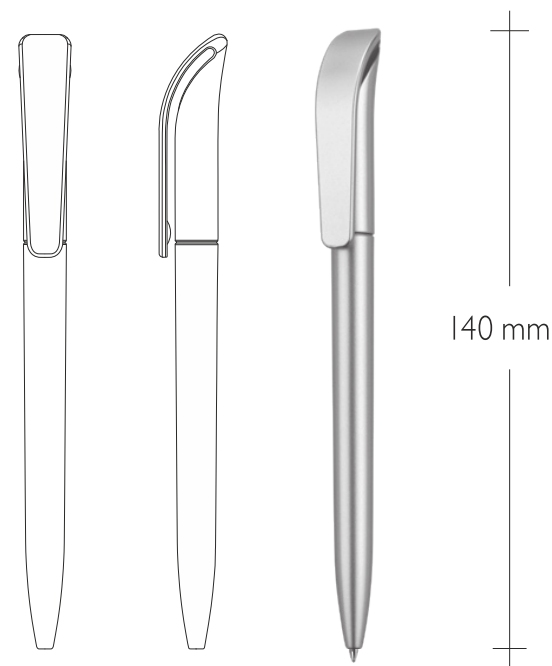

COCO

 **DreamPen**

Print area / Pole zadruku / Surface d'impression / Druckfläche

CLIP

Pad print / Tampodruk / Tampon d'impression / Tampondruck6/28 mm

BARREL

Pad print / Tampodruk / Tampon d'impression / Tampondruck6/42 mm

Silk - screen print / Sitodruk / Sérigraphie / Siebdruck11/45 mm

Silk - screen print max / Sitodruk max / Sérigraphie max / Max. Siebdruck . . 26/45 mm

Technical