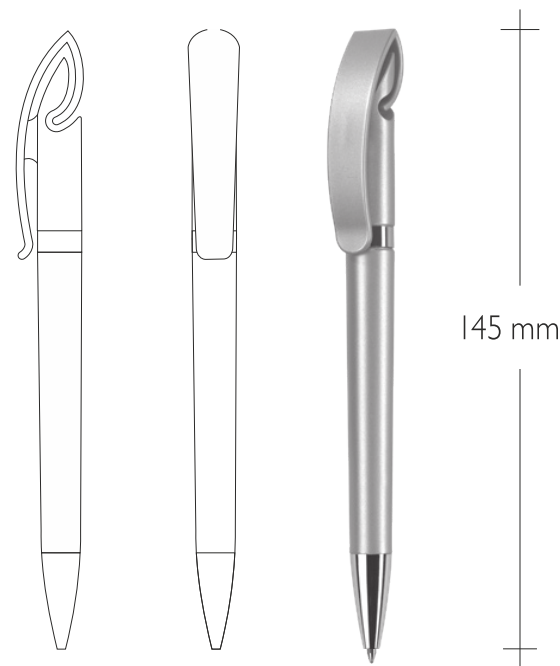

COBRA

Print area / Pole zadruku / Surface d'impression / Druckfläche

CLIP

Pad print / Tampodruk / Tampon d'impression / Tampondruck 7/30 mm

BARREL

Pad print / Tampodruk / Tampon d'impression / Tampondruck 7/42 mm

Silk - screen print / Sitodruk / Sérigraphie / Siebdruck 13/45 mm

Silk - screen print max / Sitodruk max / Sérigraphie max / Max. Siebdruck . . . 30/45 mm

Metallic print - chrome effect / Metaliczny nadruk - chromowy efekt

Impression effet chrome métallique / Metallisierter Aufdruck-Chromeffekt . . 15/42 mm

Transfer 360 / Transfer 360 / Impression Transfert 360 / Transferdruck 360 . . 36/70 mm

Full colour digital print / nadruk cyfrowy full color / impression numérique full color / Digitalaufdruck full color (1 440 dpi) 7/55 mm