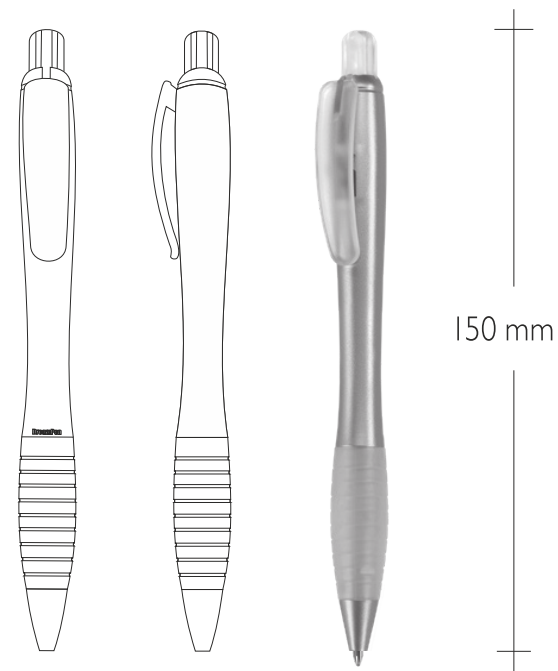

ASTON

Print area / Pole zadruku / Surface d'impression / Druckfläche

CLIP

Pad print / Tampodruk / Tampon d'impression / Tampondruck7/30 mm

BARREL

Pad print / Tampodruk / Tampon d'impression / Tampondruck7/42 mm