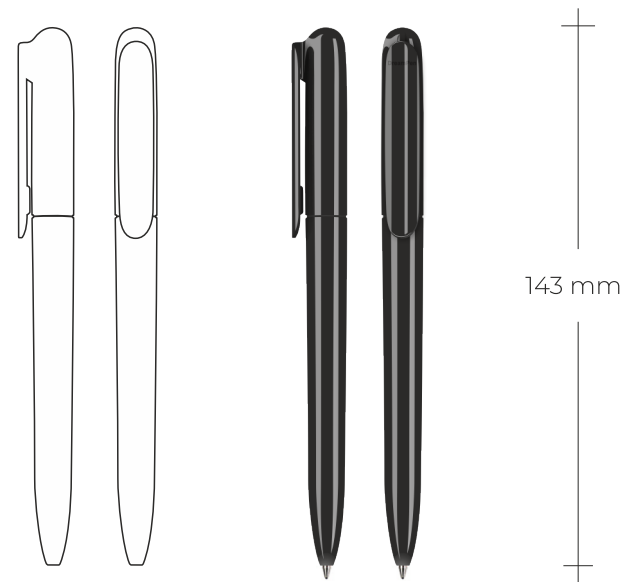

## CLIP

Pad print / Tampodruk / Tampon d'impression / Tampondruck . . . . . 6/30 mm

## BARREL

Pad print / Tampodruk / Tampon d'impression / Tampondruck . . . . . 7/43 mm

Silk - screen print / Sitodruk / Sérigraphie / Siebdruck . . . . . 13/45 mm

Silk - screen print max / Sitodruk max / Sérigraphie max / Max. Siebdruck . . 33/45 mm

**Clip4You** - max size - 25/50 mm

- full colour digital print / nadruk cyfrowy full color  
impression numérique full color / Digitalaufdruck full color (1 440 dpi) . 25/50 mm
- domed sticker / naklejka polimerowa  
autocollant polymère / Polymeraufkleber . . . . . 23/48 mm