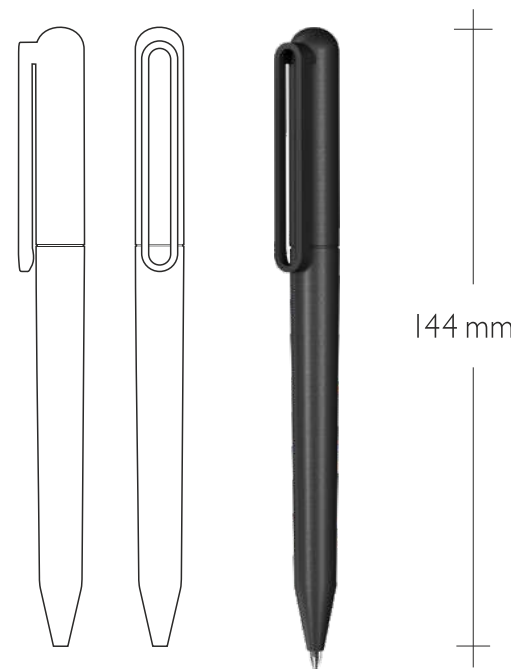

BOHO

Print area / Pole zadruku
Surface d'impression / Druckfläche

BARREL

Pad print / Tampodruk / Tampon d'impression / Tampondruck7/42 mm
Silk - screen print / Sitodruk / Sérigraphie / Siebdruck11/45 mm
Silk - screen print max / Sitodruk max Sérigraphie max / Max. Siebdruck26/45 mm