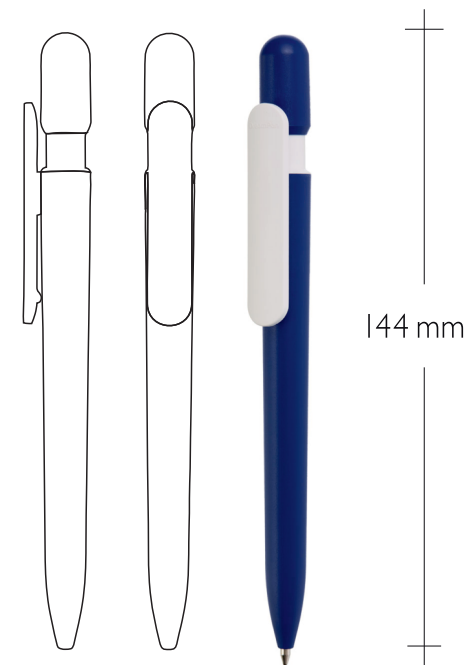

BELLE

STANDARD **CLIP4YOU**

 **DreamPen**

Print area / Pole zadruku / Surface d'impression / Druckfläche

CLIP

Pad print / Tampodruk / Tampon d'impression / Tampondruck 6/30 mm

BARREL

Pad print / Tampodruk / Tampon d'impression / Tampondruck 8/43 mm

Silk - screen print / Sitodruk / Sérigraphie / Siebdruck 13/45 mm

Silk - screen print max / Sitodruk max / Sérigraphie max / Max. Siebdruck . . 33/45 mm

Clip4You - max size - 25/50 mm

- full colour digital print / nadruk cyfrowy full color
impression numérique full color / Digitalaufdruck full color (1 440 dpi) . 25/50 mm